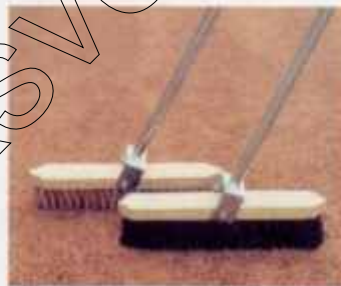

Spezial-Linienbürsten mit Gelenk-Teleskopstielen

Art.-Nr. 127600 Arenga-Borsten
Art.-Nr. 117600 Kunststoff-Borsten

Durch die spitze Formgebung der Bürste und die Anordnung der hochwertigen Borsten wird ein doppelter Reinigungseffekt erzielt.

Die Bürstenspitze schiebt die grobe Verunreinigung von der Tennislinie, die Flächenborsten bewirken eine Nachreinigung.

Die Gelenkbauart gewährleistet immer eine gute Gesamtauflage der Bürste auf der Tennislinie.

Made in Germany

Art.-Nr. 127650 Arenga-Borsten
Art.-Nr. 117650 Kunststoff-Borsten

Praktisch in der Anwendung, ideal im Versand !

gerader Teleskopstiel

gebogener Teleskopstiel

Aufgrund der Teleskopstiele lassen sich die kompletten Linienbürsten klein und kompakt verpacken. Ein entscheidender Vorteil hinsichtlich des globalen Versands z.B. über den Internet-Verkauf. Jede Verpackungseinheit enthält 2 Stück komplette Linienbürsten für einen Tennisplatz.
Inhalt: 1 Paar Karton 84 x 22 x 6 cm